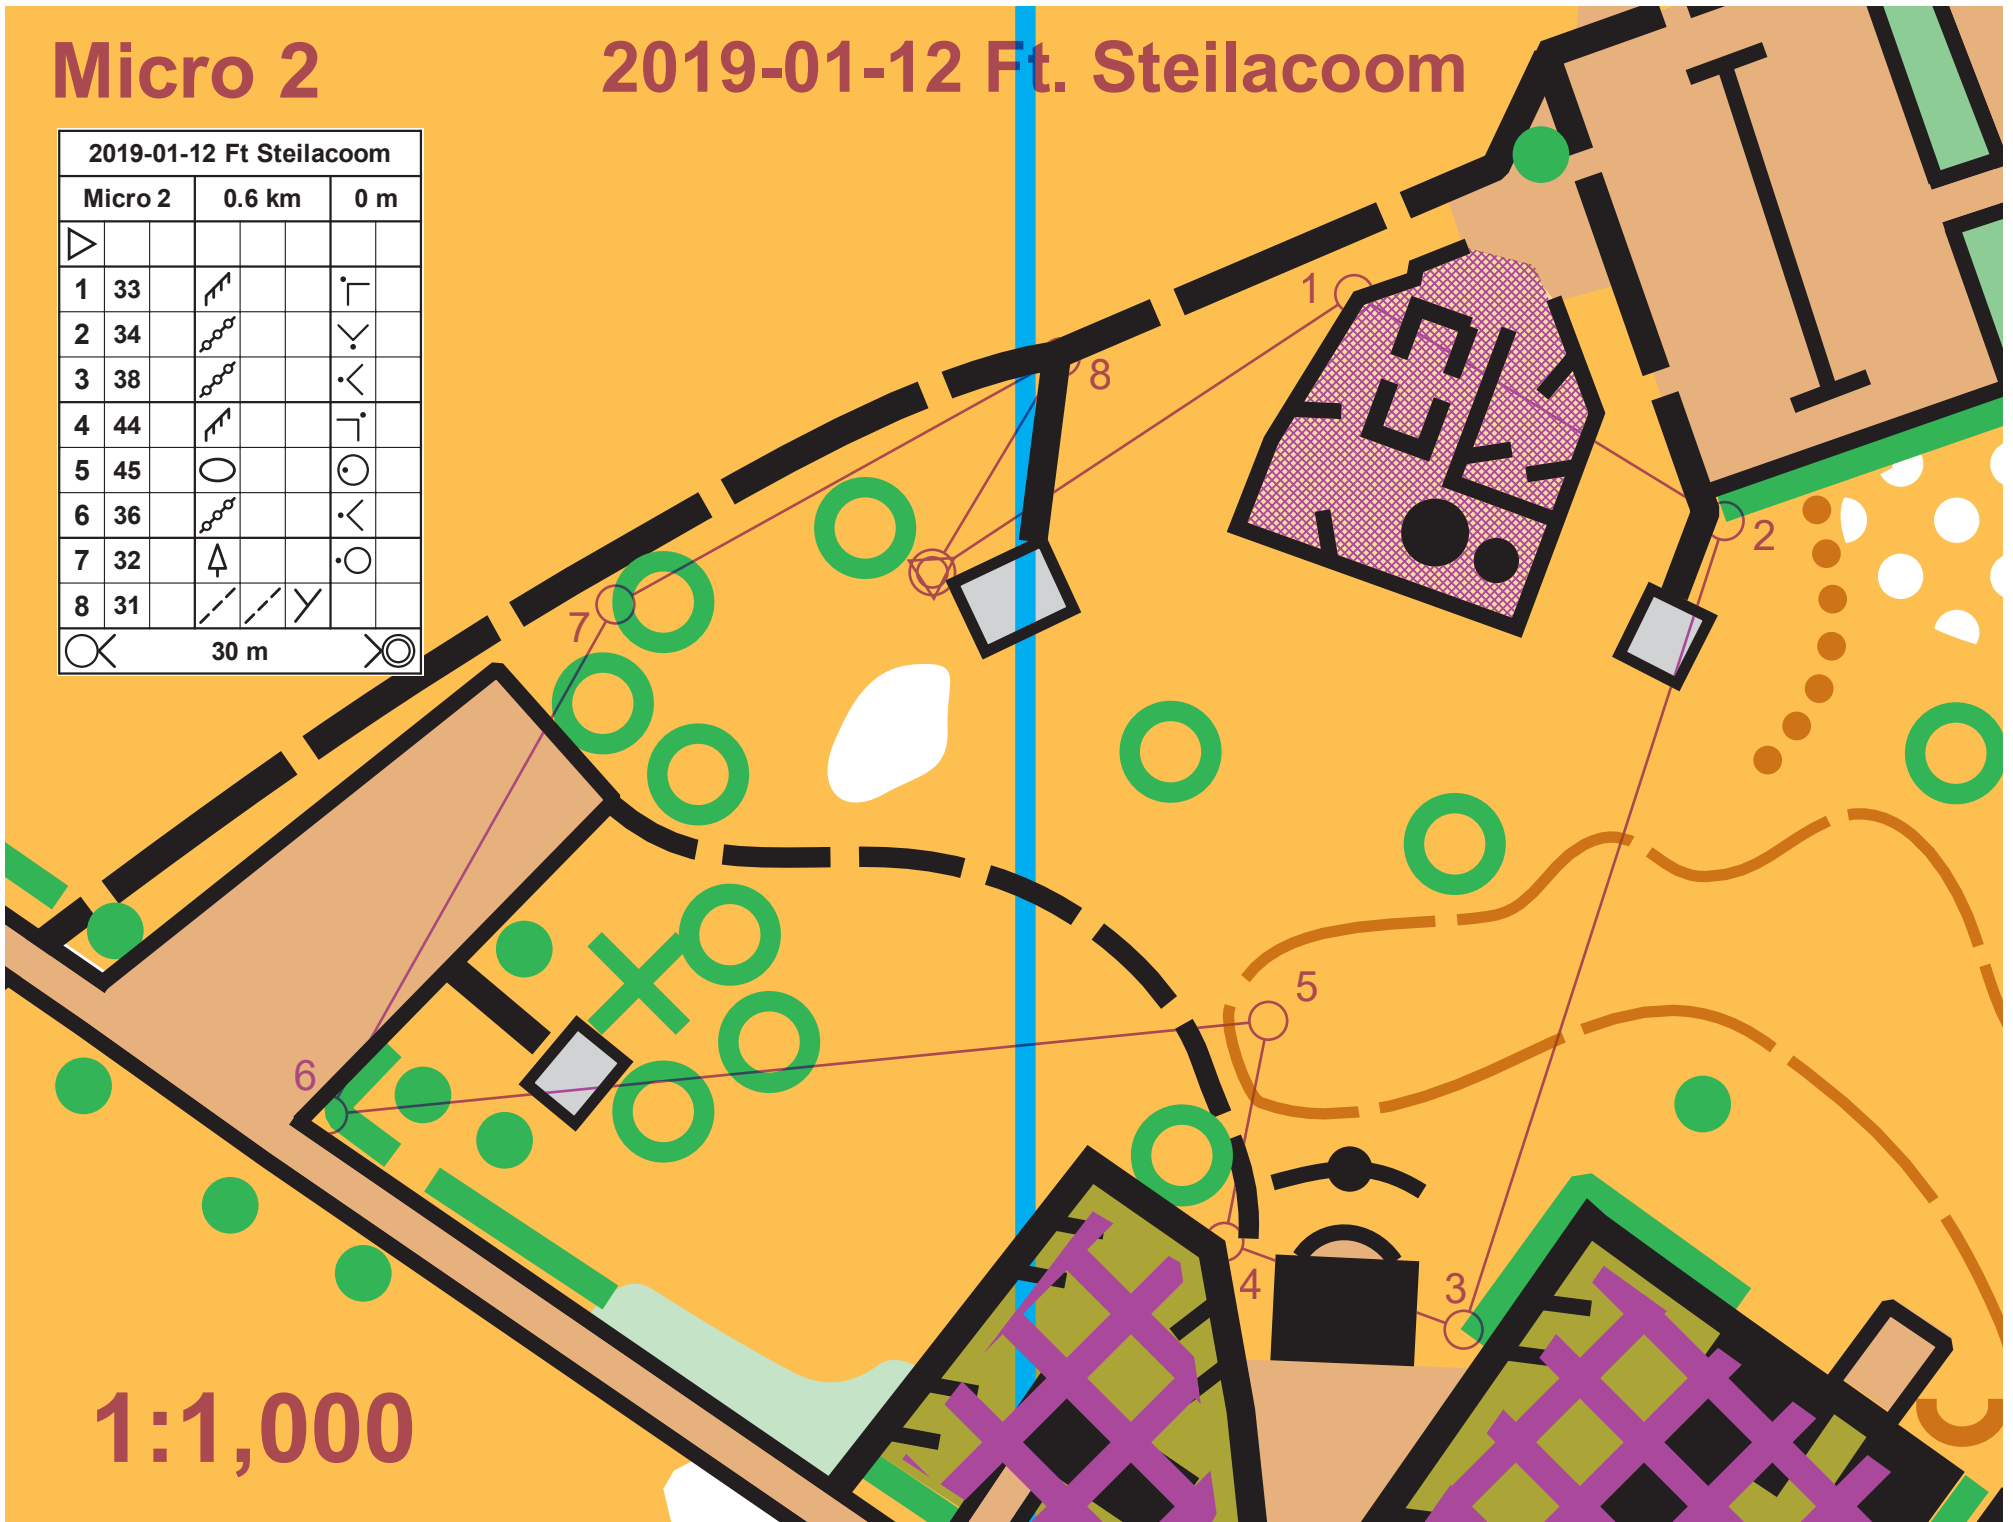

Micro 1

2019-01-12 Ft. Steilacoom

2019-01-12 Ft Steilacoom			
Micro 1	0.5 km	0 m	
1 32	▲	○	
2 39	■	∇	
3 37	↗	∧	
4 40	↘	∨	
5 42	▨	└	
6 41	▲	○	
7 43	■	∇	
8 34	↗	∧	
9 35	↘	∨	

40 m

Micro 2

2019-01-12 Ft. Steilacoom

2019-01-12 Ft Steilacoom			
Micro 2	0.6 km	0 m	
1	33		
2	34		
3	38		
4	44		
5	45		
6	36		
7	32		
8	31		

30 m

1:1,000