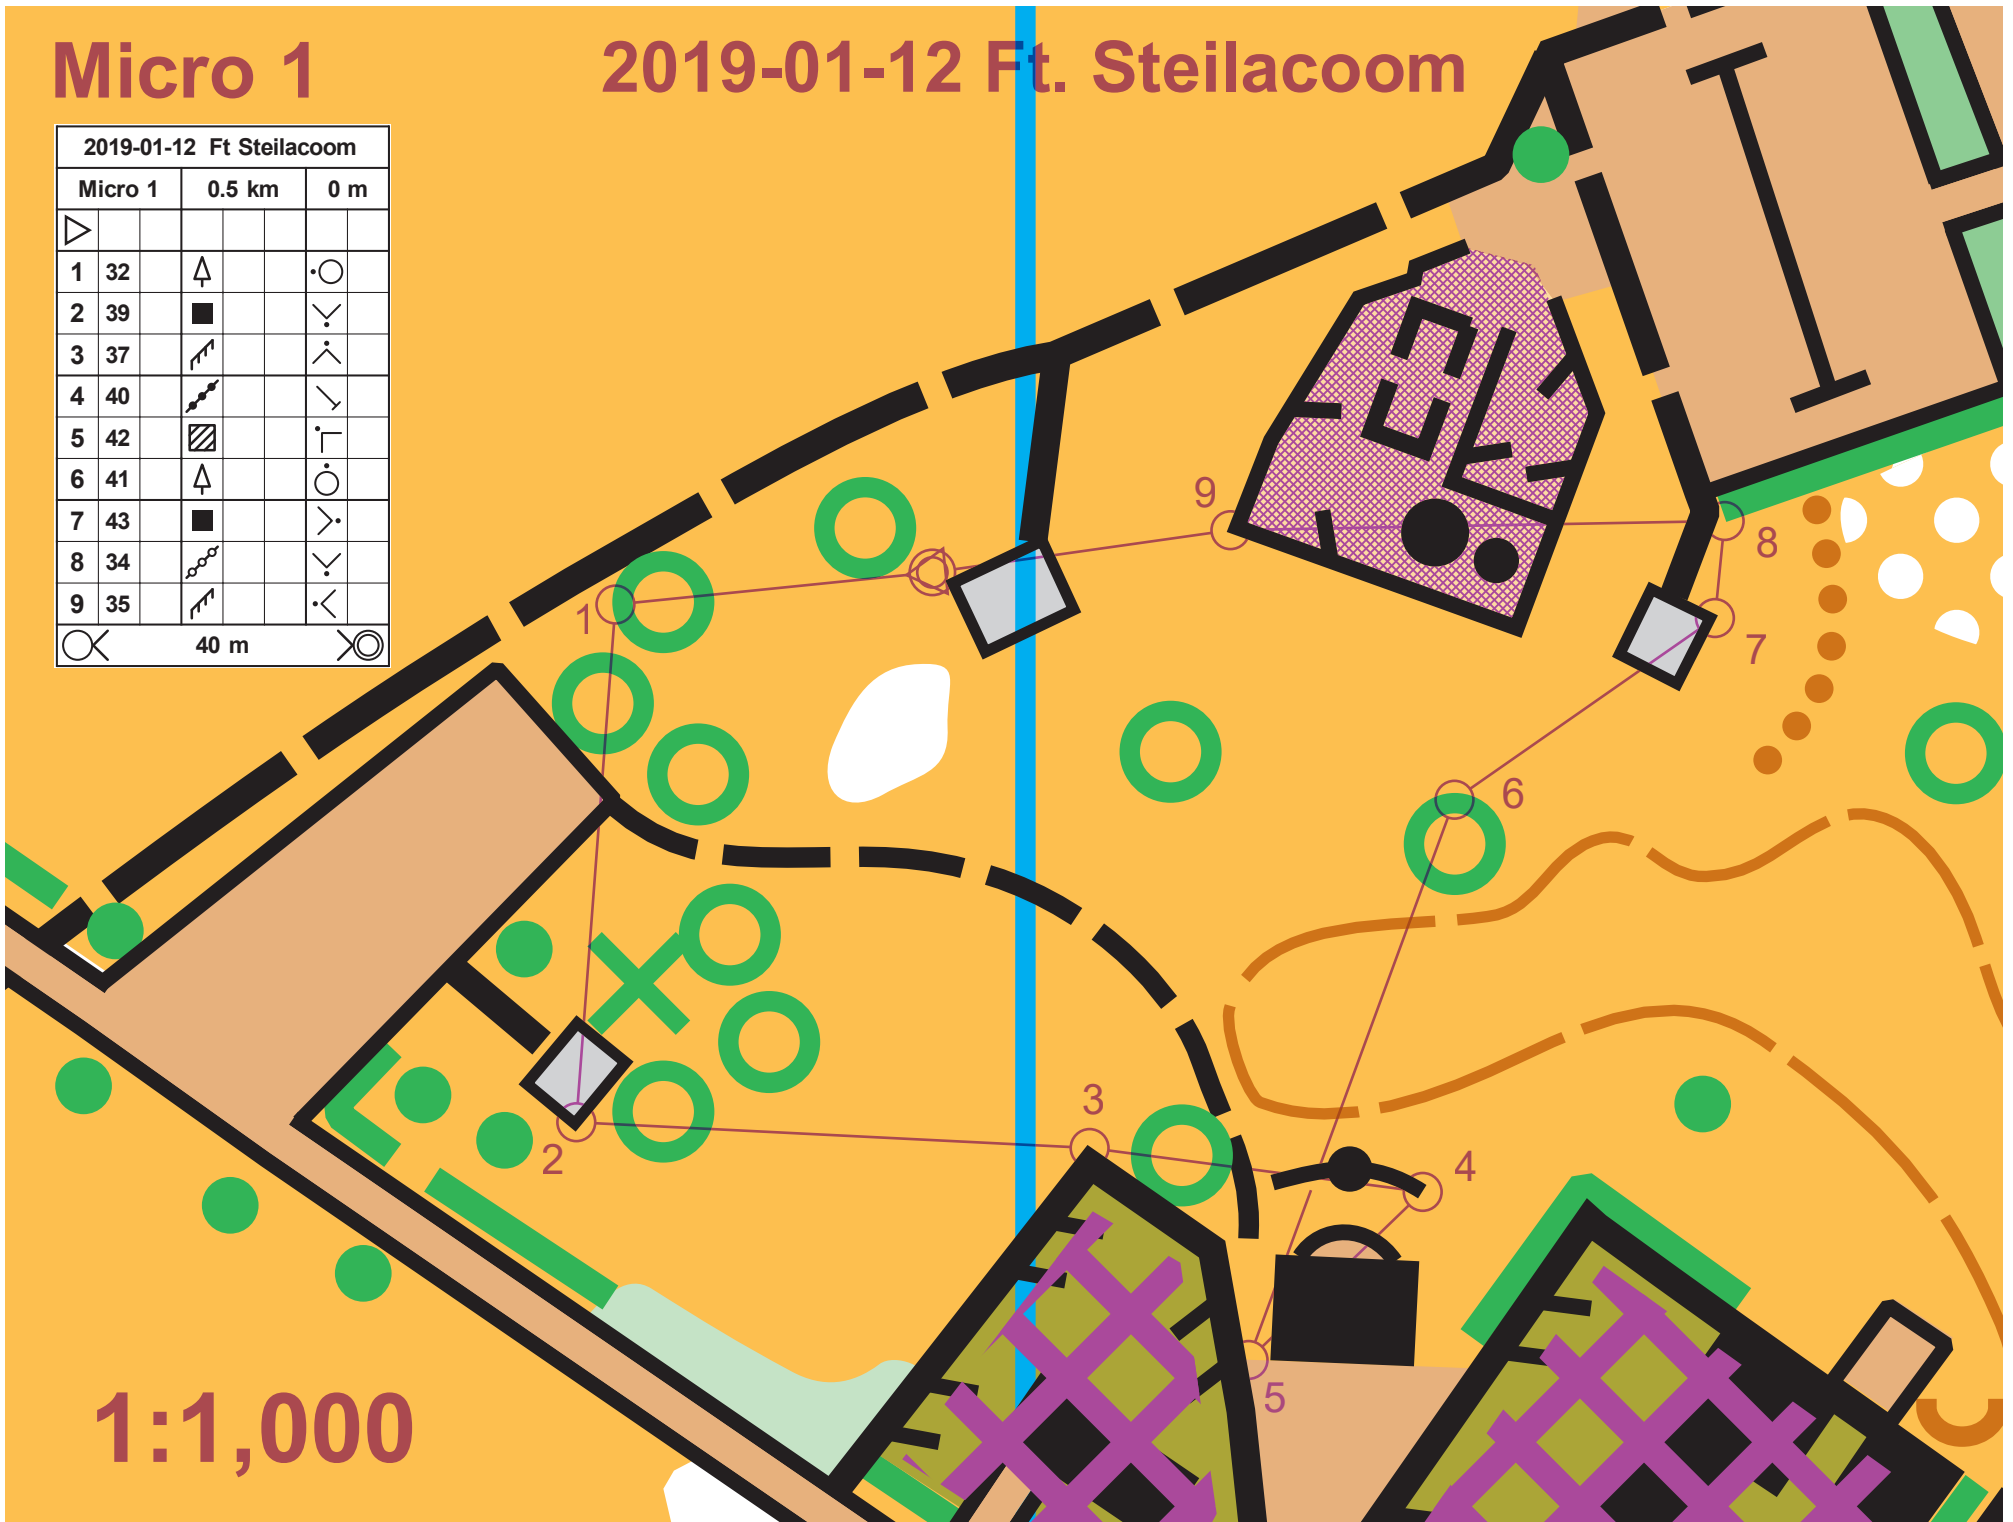

Micro 1

2019-01-12 Ft. Steilacoom

2019-01-12 Ft Steilacoom			
Micro 1	0.5 km	0 m	
1 32	▲	○	
2 39	■	∇	
3 37	↗	∧	
4 40	↘	∨	
5 42	▨	└	
6 41	▲	○	
7 43	■	∇	
8 34	↗	∧	
9 35	↘	∨	

40 m

Micro 2

2019-01-12 Ft. Steilacoom

2019-01-12 Ft Steilacoom			
Micro 2	0.6 km	0 m	
1	33		
2	34		
3	38		
4	44		
5	45		
6	36		
7	32		
8	31		

30 m

1:1,000